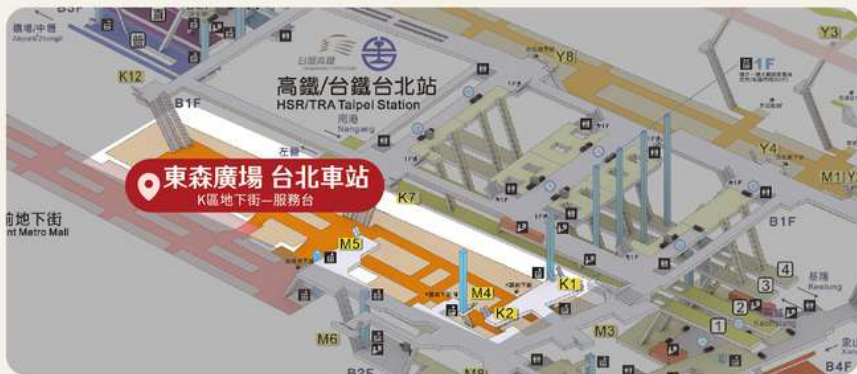

中華郵政工會 X 東森 加入立即享

東森廣場台北車站

指定櫃位 9折

- 東森廣場-台北車站位處交通樞紐，自2023年10月開幕迄今，透過不斷的
服務升級與櫃位優化，現已吸引6萬名會員加入。
- 「親子樂園」、「青銀共榮」與「寵物友善」是東森廣場-台北車站持續致力的
發展目標，我們希望成為不同族群的共同歡聚空間。
- 東森廣場將攜手中華郵政工會，由東森廣場提供中華郵政員工到東森廣
場指定櫃位享不限金額消費9折優惠，透過出示「中華郵政員工識別證並
加入東森廣場會員」進行折抵，邀請中華郵政員工到東森廣場-台北車站
作伙，享美食購好物！

step

1

符合資格

- 1 出示中華郵政工會員工識別證
- 2 成為東森廣場台北車站
LINE會員

step

2

領優惠券

至東森廣場台北車站
服務台領取9折優惠券

step

3

櫃位消費

至東森廣場台北車站
指定櫃位消費享9折優惠

餐飲 適用櫃位

點八小食、洋城、這一小鍋、
老董牛肉麵、炸雞大獅、丸龜製麵、
山崎麵包、荖子鍋、晴喜摘、迷客夏
銷魂麵鋪、麵屋銷魂、
Joyfull日式洋食

注意事項

- 1 活動時間：2024/12/23~2025/2/28(以商場營業時間為準)。
- 2 結帳前請先出示本券，使用後由門市人員收回，本抵用券恕不與其他折扣、優惠、行銷活動合併使用。
- 3 本優惠限指定櫃位使用，實際適用櫃位依現場營業櫃位為準。
- 4 點八小食、洋城、這一小鍋、老董牛肉麵、炸雞大獅、丸龜製麵、山崎麵包、荖子鍋、晴喜摘、迷客夏、
銷魂麵鋪、麵屋銷魂、Joyfull日式洋食。
- 5 使用本券交易之訂單將以「實際支付之金額」開立發票金額；取消訂單時，亦同，亦不退回抵用券。
- 6 本抵用券為無償發行之商品抵用券，不適用商品(服務)禮券記載之規範，持有人亦不得轉售圖利。
- 7 其他未盡事宜以現場公告與人員說明為準，東森廣場保有活動最終解釋權。客服電話：0800-006-188。
- 8 本優惠服務費不計入9折計算。

中華郵政工會 X 東森

配合商家平面圖

適用櫃位

餐飲

- 點八小食
- 炸雞大師
- 晴喜摘
- 洋城
- 丸龜製麵
- 迷客夏
- 這一小鍋
- 山崎麵包
- 銷魂麵鋪
- 老董牛肉麵
- 荖子鍋
- 麵屋銷魂
- Joyfull日式洋食

東森廣場 台北車站

實際櫃位以現場為準，東森廣場保有最終解釋權。

東森寵物